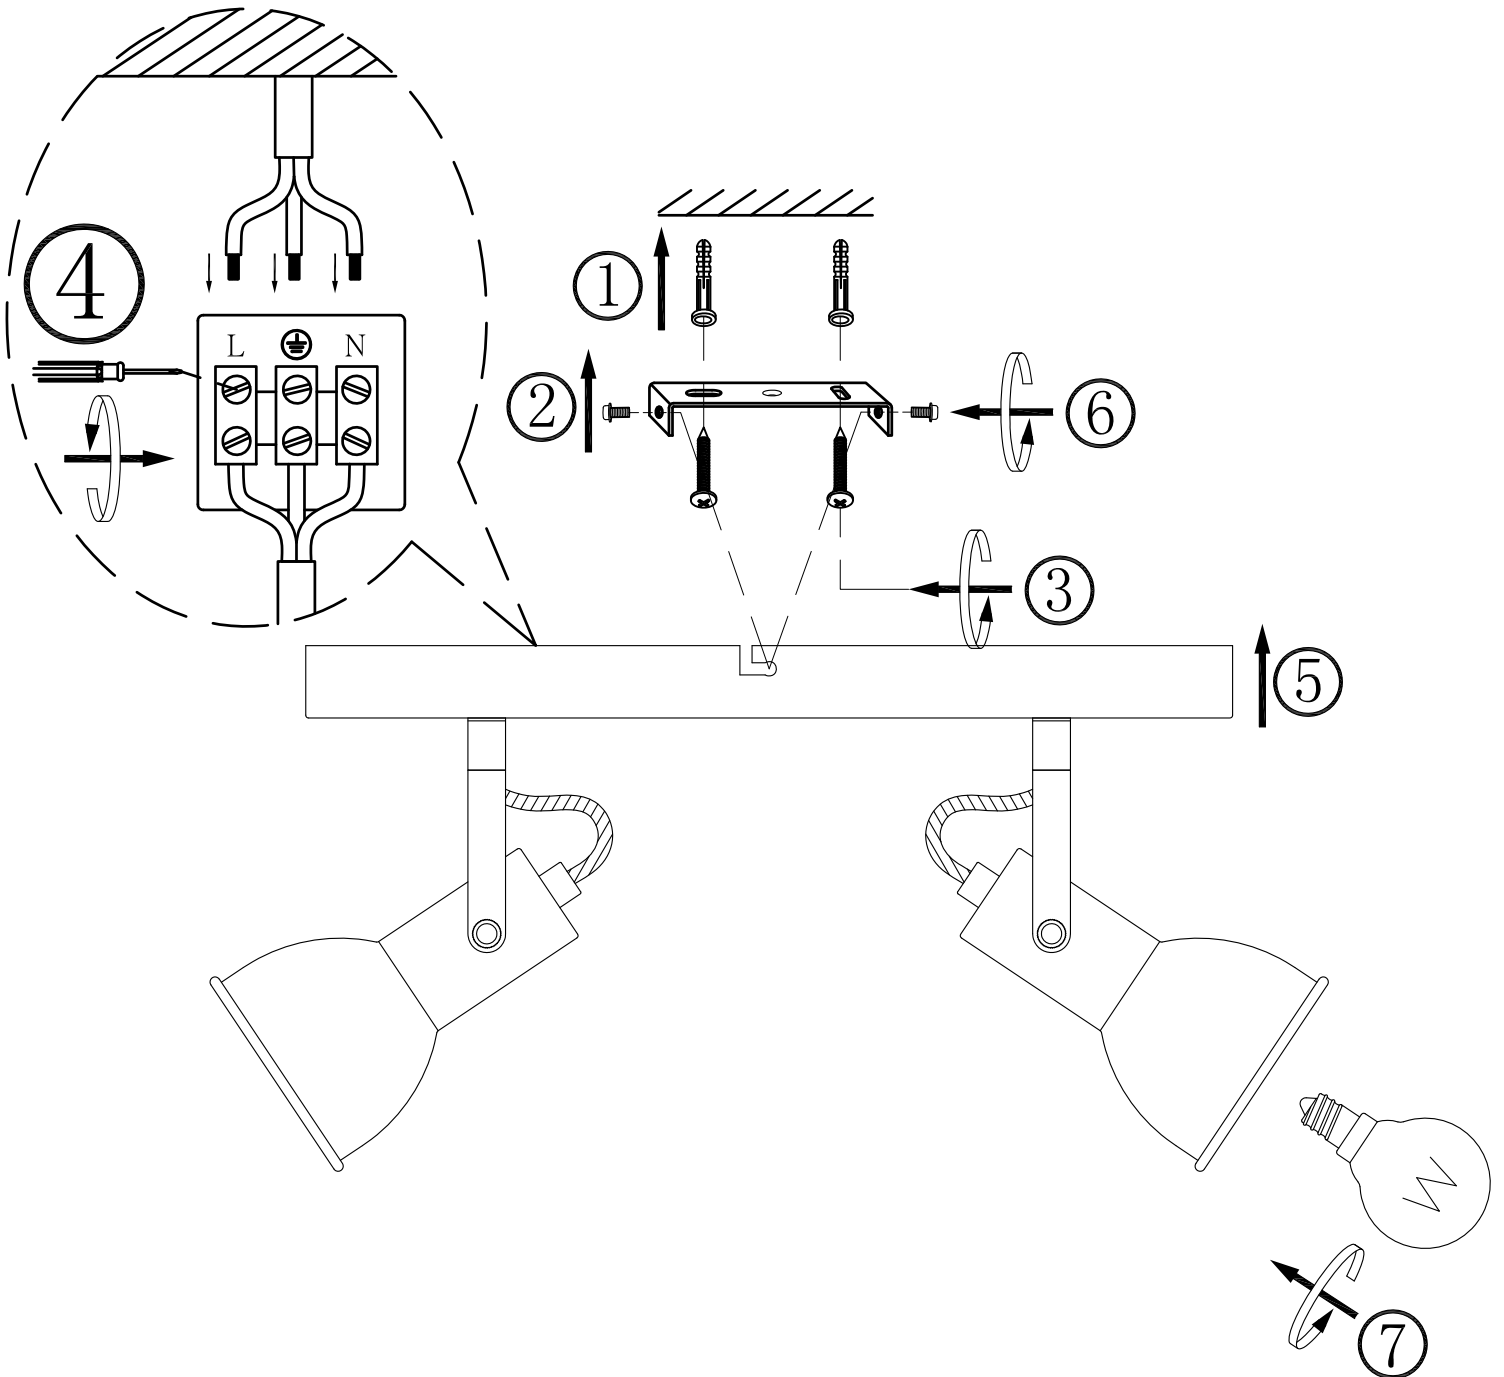

# GLOBO

LIGHTING

www.globo-lighting.com

54642-2

54643-2

**B**

GLOBO Handels GmbH  
 St. Peter 38  
 A-9184 St. Jakob / Rosental